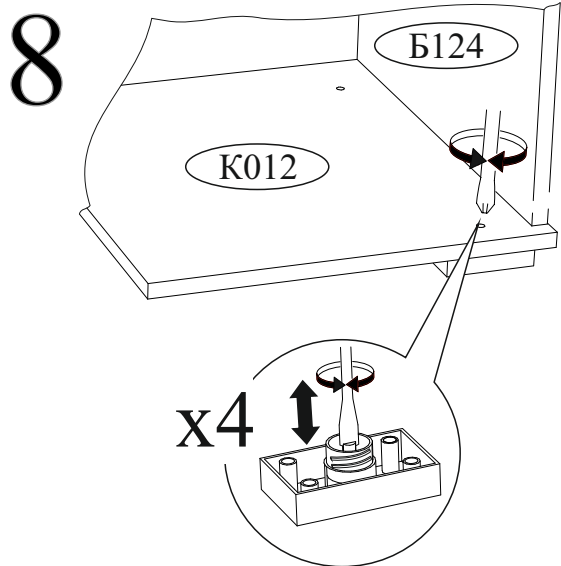

7 Сборка выдвижного ящика

Уважаемый покупатель!
Выражаем Вам искреннюю благодарность
за выбор нашей мебели!