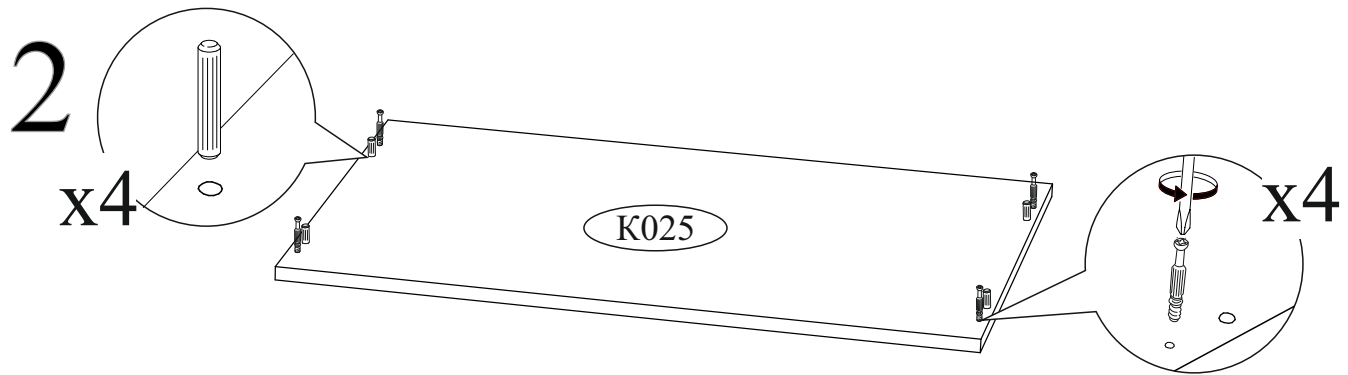

Поз.	Наименование	Длина	Ширина	Кол-во	Упаковка
Б133	Боковина	666	440	1	Комод
Б134	Боковина	666	440	1	Комод
Бр002	Брус соедин.	768 мм		1	Комод
Бя002	Боковина ящика	400	142	6	Комод
Вя016	Вязка ящика	710	142	3	Комод
К012	Крышка	802	460	1	Комод
К025	Крышка	802	460	1	Комод
Л014	ЛДВП	738	404	3	Комод
Л096	ЛДВП	796	346	2	Комод
Пл066	Планка	768	70	2	Комод
Ф051	Фасад	796	188	3	Комод

Гвоздь 2x20 80 шт.	Евровинт 6x50 16 шт.	Евроключ 1 шт.
Заглушка для эксцентрика 14 шт.	Заглушка для евровинта 12 шт.	Направляющая шариковая 400мм 3 компл.
Опора прямоугольная 20 мм. 4 шт.	Ручка BTS №37 кнопка (хром) 6 шт.	Шкант 8x30 12 шт.
	Шуруп 4x16 38 шт.	Эксцентриковая стяжка 16 шт.

Необходимый инструмент для сборки.
Рекомендуем сборку производить вдвоем.

Уважаемый покупатель!

Убедительная просьба сохранять упаковку до полной сборки изделия!

В случае обнаружения брака/дефекта обязательно сфотографировать выявленный дефект и этикетку на упаковке.
На фотографии должно быть четко видно: наименование изделия, дату изготовления и номер бригады.
Претензии по качеству без фотографии этикетки не принимаются.

	Производство в соответствии с образцом А - ООО "БТС-МЕБЕЛЬ" 440034, Россия, Пензенская область, Камышинский район, с/пос. Сельское, д.222А; В - ООО "БТС-МЕБЕЛЬ" 440004, Россия, Пензенская область, г. Пенза, ул. Коммунальщицкая, д.21 к.7	
	ШКАФ КУПЕ ДЛЯ ОДЕЖДЫ 3-Х ДВЕРНЫЙ Шкаф-купе "Модерн-2" 1,5м	Дата изготовления 01.01.2018
Цвет: венге/лоредо	1/3	Бригада 1
  H0L897GZTOYQQK 08063-01 00533895 18 0002	Боковины Срок службы 5 лет. Гарантия 24 мес.	02-05-008 | www.btsmebel.ru