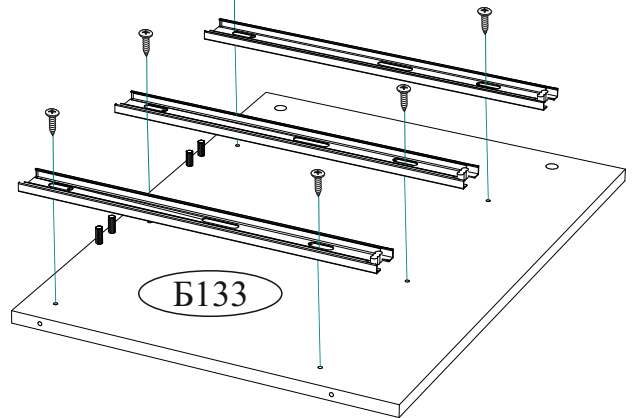

Поз.	Наименование	Длина	Ширина	Кол-во	Упаковка
Б133	Боковина	666	440	1	Комод
Б134	Боковина	666	440	1	Комод
Бр002	Брус соедин.	768 мм		1	Комод
Бя002	Боковина ящика	400	142	6	Комод
Вя016	Вязка ящика	710	142	3	Комод
К012	Крышка	802	460	1	Комод
К025	Крышка	802	460	1	Комод
Л014	ЛДВП	738	404	3	Комод
Л096	ЛДВП	796	346	2	Комод
Пл066	Планка	768	70	2	Комод
Ф051	Фасад	796	188	3	Комод

Гвоздь 2x20 80 шт.	Евровинт 6x50 16 шт.	Евроключ 1 шт.
Заглушка для эксцентрика 14 шт.	Заглушка для евровинта 12 шт.	Направляющая шариковая 400мм 3 компл.
Опора прямоугольная 20 мм. 4 шт.	Ручка BTS №37 кнопка (хром) 6 шт.	Шкант 8x30 12 шт.
	Шуруп 4x16 38 шт.	Эксцентриковая стяжка 16 шт.

Необходимый инструмент для сборки.
Рекомендуем сборку производить вдвоем.

Уважаемый покупатель!

Убедительная просьба сохранять упаковку до полной сборки изделия!

В случае обнаружения брака/дефекта обязательно сфотографировать выявленный дефект и этикетку на упаковке.
На фотографии должно быть четко видно: наименование изделия, дату изготовления и номер бригады.
Претензии по качеству без фотографии этикетки не принимаются.

	Производство в соответствии с образцом А - ООО "БТС-МЕБЕЛЬ" 440034, Россия, Пензенская область, Камышинский район, с/пос. Сельское, д.222А; В - ООО "БТС-МЕБЕЛЬ" 440004, Россия, Пензенская область, г. Пенза, ул. Коммунальщицкая, д.21 к.7	
	ШКАФ КУПЕ ДЛЯ ОДЕЖДЫ 3-Х ДВЕРНЫЙ Шкаф-купе "Модерн-2" 1,5м	Дата изготовления 01.01.2018
Цвет: венге/лоредо	1/3	Бригада 1
  H0L897GZTOYQQK 08063-01 00533895 18 0002	Боковины Срок службы 5 лет. Гарантия 24 мес.	02-05-008 | www.btsmebel.ru