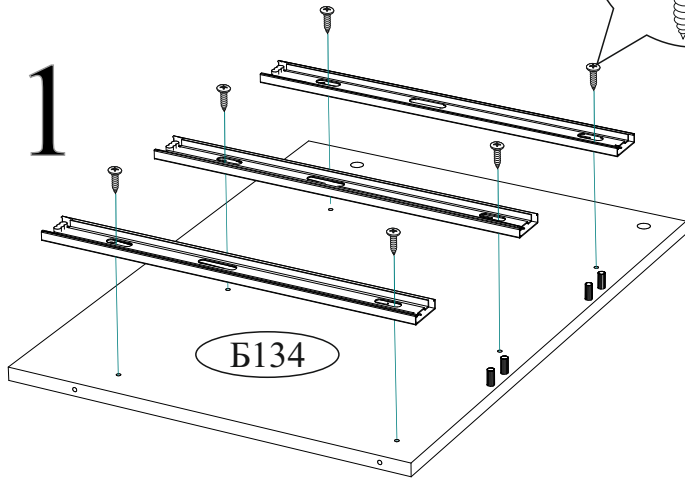

Поз.	Наименование	Длина	Ширина	Кол-во	Упаковка
Б133	Боковина	666	440	1	Комод
Б134	Боковина	666	440	1	Комод
Бр002	Брус соедин.	768 мм		1	Комод
Бя002	Боковина ящика	400	142	6	Комод
Вя016	Вязка ящика	710	142	3	Комод
К012	Крышка	802	460	1	Комод
К025	Крышка	802	460	1	Комод
Л014	ЛДВП	738	404	3	Комод
Л096	ЛДВП	796	346	2	Комод
Пл066	Планка	768	70	2	Комод
Ф051	Фасад	796	188	3	Комод

Гвоздь 2x20 80 шт.	Евровинт 6x50 16 шт.	Евроключ 1 шт.
Заглушка для эксцентрика 14 шт.	Заглушка для евровинта 12 шт.	Направляющая шариковая 400мм 3 компл.
Опора прямоугольная 20 мм. 4 шт.	Ручка BTS №37 кнопка (хром) 6 шт.	Шкант 8x30 12 шт.
	Шуруп 4x16 38 шт.	Эксцентриковая стяжка 16 шт.

Необходимый инструмент для сборки.
Рекомендуем сборку производить вдвоем.

Уважаемый покупатель!

Убедительная просьба сохранять упаковку до полной сборки изделия!

В случае обнаружения брака/дефекта обязательно сфотографировать выявленный дефект и этикетку на упаковке.
На фотографии должно быть четко видно: наименование изделия, дату изготовления и номер бригады.
Претензии по качеству без фотографии этикетки не принимаются.

	Производство в соответствии с образцом А - ООО "БТС-МЕБЕЛЬ" 440034, Россия, Пензенская область, Камышинский район, с/пос. Сельское, д.222А; В - ООО "БТС-МЕБЕЛЬ" 440004, Россия, Пензенская область, г. Пенза, ул. Коммунальщицкая, д.21 к.7	
	ШКАФ КУПЕ ДЛЯ ОДЕЖДЫ 3-Х ДВЕРНЫЙ Шкаф-купе "Модерн-2" 1,5м	Дата изготовления 01.01.2018
Цвет: венге/лоредо	1/3	Бригада 1
  H0L897GZTOYQQK 08063-01 00533895 18 0002	Боковины Срок службы 5 лет. Гарантия 24 мес.	02-05-008 | www.btsmebel.ru