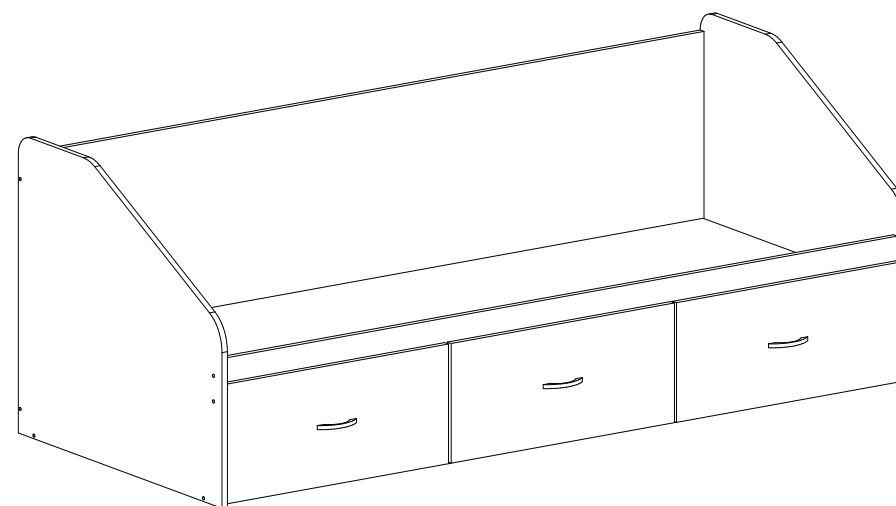

Ронда КРЗЯ-080

		
860	750	2035

№ дет.	Деталь/Detail	Размер/Size	Кол-во/ Quantity	№ упак./ № pack
1	Щит левый/Panel	750x860	1	2/4
2	Щит правый/Panel	750x860	1	2/4
3-4	Вязка/Connecting element	2000x100	2	1/4
5	Вязка/Connecting element	2000x150	1	1/4
6	Щит/Panel	2000x700	1	1/4
7-12	Вязка/Connecting element	816x200	6	2/4
13-15	Бок ящика левый/Side left	600x170	3	2/4
16-18	Бок ящика левый/Side left	600x170	3	2/4
19-24	Задняя стенка ящика/Back side	575x170	6	2/4
25-27	Фасад/Front	300x660	3	1/4
28-30	Дно ящика ДВП/Drawer bottom	605x595	3	2/4
31	Основание ДСП/Footing	1995x795	1	3/4