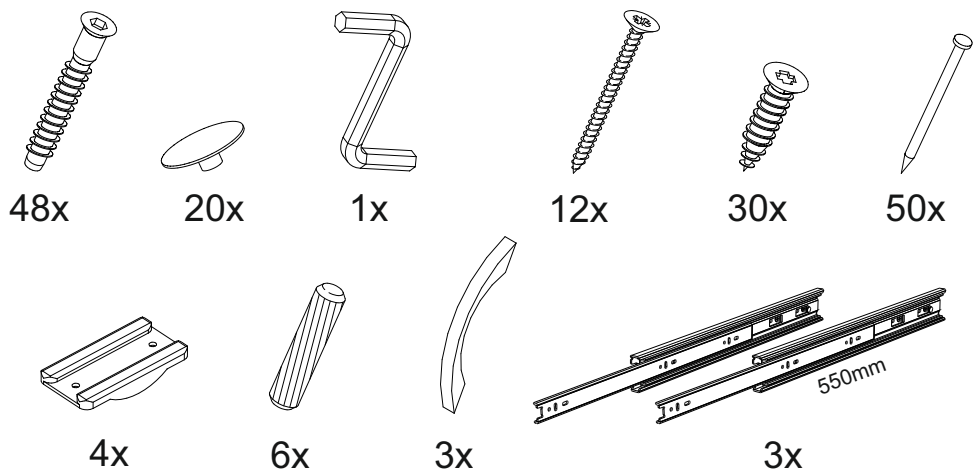

Ронда КРЗЯ-080

		
860	750	2035

№ дет.	Деталь/Detail	Размер/Size	Кол-во/ Quantity	№ упак./ № pack
1	Щит левый/Panel	750x860	1	2/4
2	Щит правый/Panel	750x860	1	2/4
3-4	Вязка/Connecting element	2000x100	2	1/4
5	Вязка/Connecting element	2000x150	1	1/4
6	Щит/Panel	2000x700	1	1/4
7-12	Вязка/Connecting element	816x200	6	2/4
13-15	Бок ящика левый/Side left	600x170	3	2/4
16-18	Бок ящика левый/Side left	600x170	3	2/4
19-24	Задняя стенка ящика/Back side	575x170	6	2/4
25-27	Фасад/Front	300x660	3	1/4
28-30	Дно ящика ДВП/Drawer bottom	605x595	3	2/4
31	Основание ДСП/Footing	1995x795	1	3/4