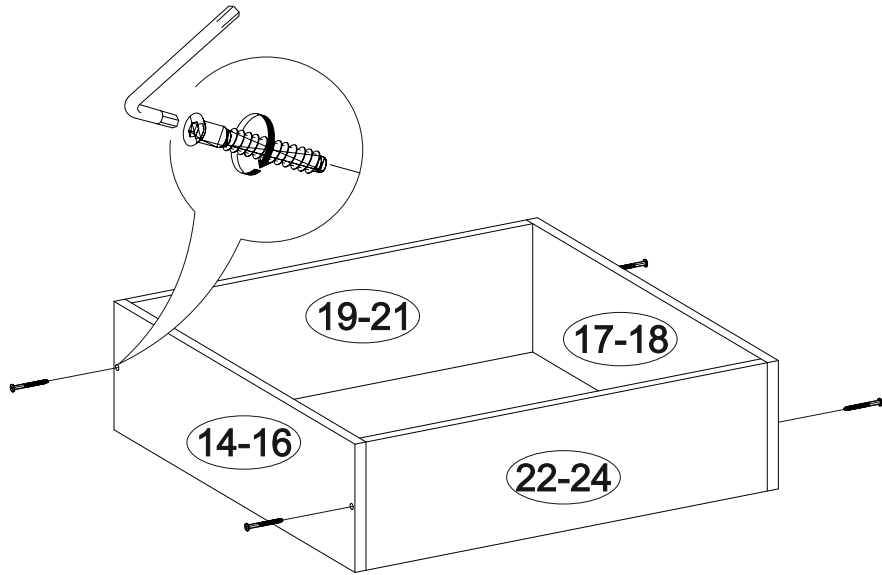

Ронда КРЗЯ-080

		
860	750	2035

№ дет.	Деталь/Detail	Размер/Size	Кол-во/ Quantity	№ упак./ № pack
1	Щит левый/Panel	750x860	1	2/4
2	Щит правый/Panel	750x860	1	2/4
3-4	Вязка/Connecting element	2000x100	2	1/4
5	Вязка/Connecting element	2000x150	1	1/4
6	Щит/Panel	2000x700	1	1/4
7-12	Вязка/Connecting element	816x200	6	2/4
13-15	Бок ящика левый/Side left	600x170	3	2/4
16-18	Бок ящика левый/Side left	600x170	3	2/4
19-24	Задняя стенка ящика/Back side	575x170	6	2/4
25-27	Фасад/Front	300x660	3	1/4
28-30	Дно ящика ДВП/Drawer bottom	605x595	3	2/4
31	Основание ДСП/Footing	1995x795	1	3/4

1

2

11

12

5

6

7

8