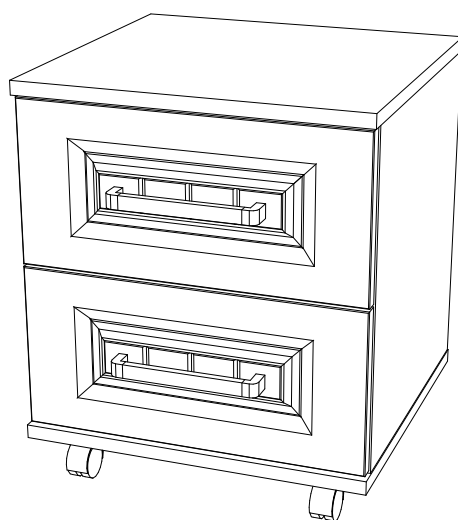

Наборы мебели для спальни «Маркиза»

Тумба многоцелевого назначения ТБ-01

02-61.011

Габаритные размеры
Ширина (мм): 402
Высота (мм): 474
Глубина (мм): 378
2 ящика:
максимальная нагрузка
на ящик - 15 кг.

ОБЩИЕ ТЕХНИЧЕСКИЕ УКАЗАНИЯ