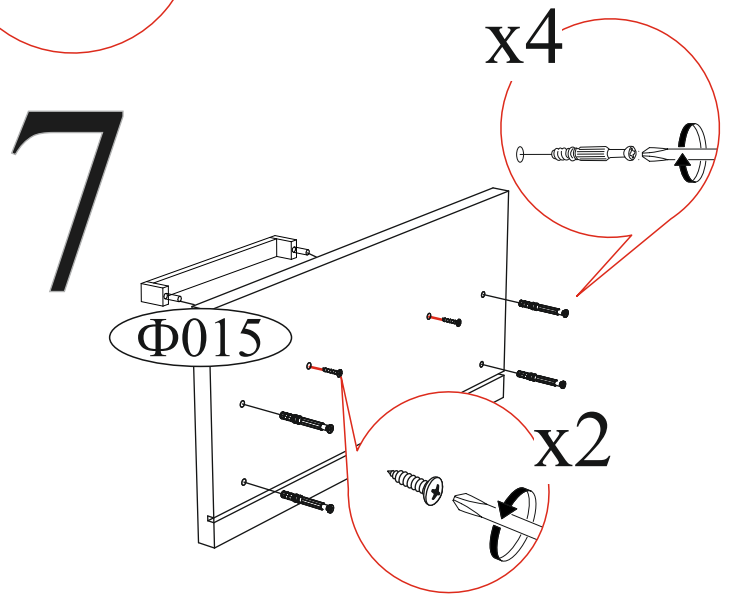

ВНИМАНИЕ!!!

Боковины ящика закромлены с одной стороны, поэтому отверстия под стяжку направлены в одну сторону.