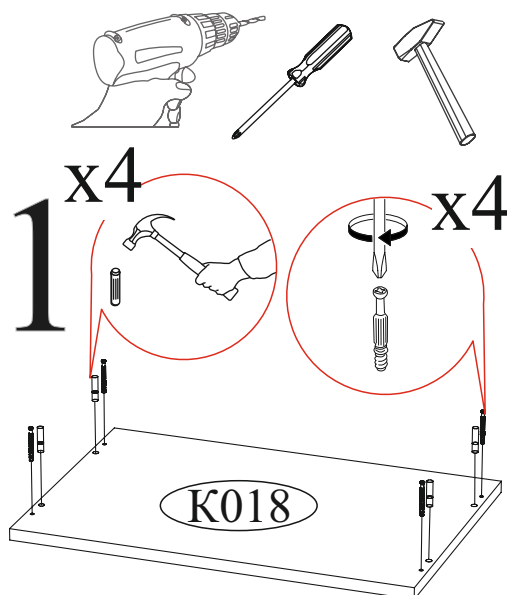

Комплектовочная ведомость				
Поз.	Наименование	Длина	Ширина	Кол-во
Бр003	Брус соединительный	368		1
K017	Крышка	402	378	1
K018	Крышка	402	378	1
B035	Боковина	387	358	1
B036	Боковина	387	358	1
Бя007	Бок ящика	350	98	4
Вя009	Вязка ящика	310	98	2
Л027	ЛДВП	396	206	2
Л019	ЛДВП	354	338	2
Ф015	Фасад	189	396	2

Гвоздь 2x20 50 шт.	Евровинт 6x50 8 шт.	Евроключ 1 шт.	Заглушка для евровинта сонома 8 шт.
Заглушка для эксцентрика сонома 10 шт.	Опора роликовая (колесо) 40 мм 4 шт.	Направляющая шариковая 350 мм. 2 компл.	Ручка BTS №36 (160 мм) сонома 2 шт.
Шкант 8x30 4 шт.	Шуруп 4x16 32 шт.	Эксцентриковая стяжка 12 шт.	Футорка для шурупа 4x16 8 шт.

**Качество мебели зависит от качества сборки.
Рекомендуем доверить сборку специалистам.**

Необходимый инструмент для сборки.
Рекомендуем сборку производить вдвоем.

Уважаемый покупатель!

Убедительная просьба сохранять упаковку до полной сборки изделия!

В случае обнаружения брака/дефекта обязательно сфотографировать выявленный дефект и этикетку на упаковке. На фотографии должно быть четко видно: наименование изделия, дату изготовления и номер бригады. Претензии по качеству без фотографии этикетки не принимаются.

Цвет:	Центральная секция Либерти ЦС-02	Дата изготовления 01.01.2018	EAC	Бригада 1
	сонома/ венге	Тумба		
12595V5K1AYZTT9 18075-01 00491019 18 0001		1/5	Срок службы 5 лет. Гарантия 24 мес. 02-102.003