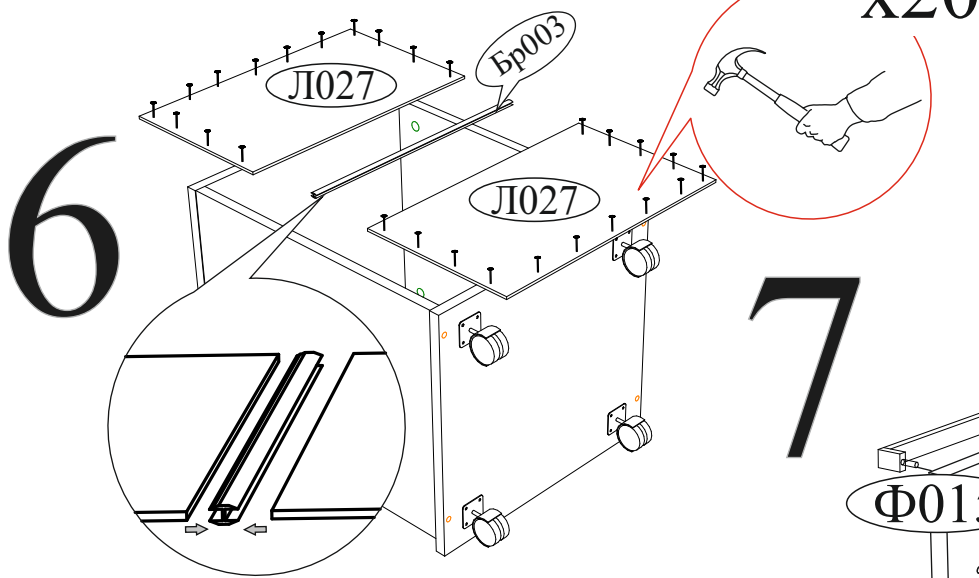

ВНИМАНИЕ!!!

Боковины ящика закромлены с одной стороны, поэтому отверстия под стяжку направлены в одну сторону.