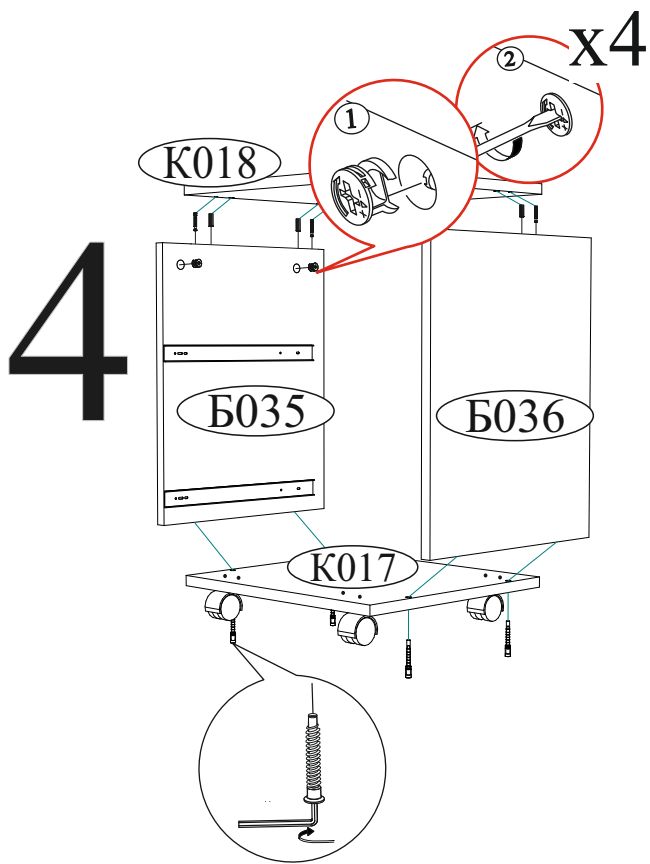

ВНИМАНИЕ!!!

Боковины ящика закромлены с одной стороны, поэтому отверстия под стяжку направлены в одну сторону.