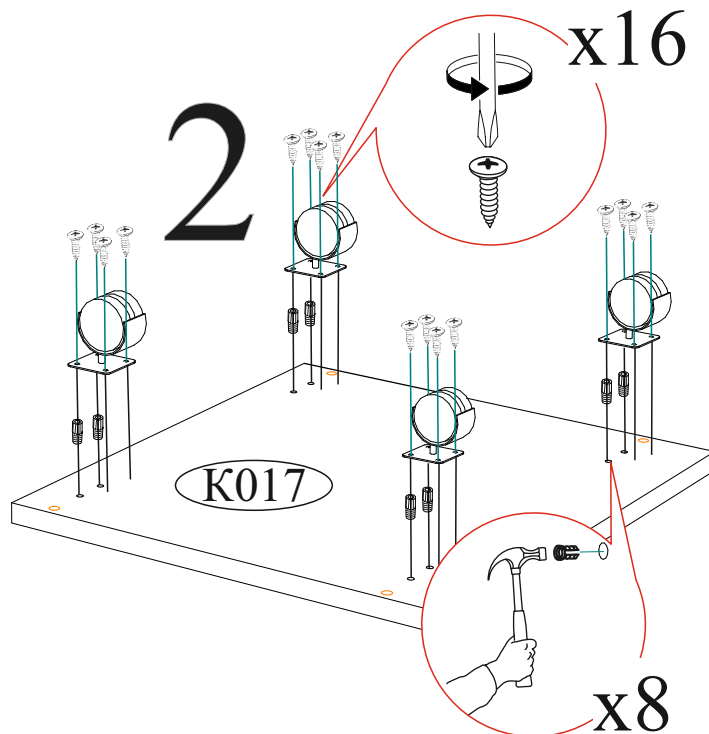

Комплектовочная ведомость				
Поз.	Наименование	Длина	Ширина	Кол-во
Бр003	Брус соединительный	368		1
K017	Крышка	402	378	1
K018	Крышка	402	378	1
B035	Боковина	387	358	1
B036	Боковина	387	358	1
Бя007	Бок ящика	350	98	4
Вя009	Вязка ящика	310	98	2
Л027	ЛДВП	396	206	2
Л019	ЛДВП	354	338	2
Ф015	Фасад	189	396	2

Гвоздь 2x20 50 шт.	Евровинт 6x50 8 шт.	Евроключ 1 шт.	Заглушка для евровинта сонома 8 шт.
Заглушка для эксцентрика сонома 10 шт.	Опора роликовая (колесо) 40 мм 4 шт.	Направляющая шариковая 350 мм. 2 компл.	Ручка BTS №36 (160 мм) сонома 2 шт.
Шкант 8x30 4 шт.	Шуруп 4x16 32 шт.	Эксцентриковая стяжка 12 шт.	Футорка для шурупа 4x16 8 шт.

**Качество мебели зависит от качества сборки.
Рекомендуем доверить сборку специалистам.**

Необходимый инструмент для сборки.
Рекомендуем сборку производить вдвоем.

Уважаемый покупатель!

Убедительная просьба сохранять упаковку до полной сборки изделия!

В случае обнаружения брака/дефекта обязательно сфотографировать выявленный дефект и этикетку на упаковке. На фотографии должно быть четко видно: наименование изделия, дату изготовления и номер бригады. Претензии по качеству без фотографии этикетки не принимаются.

Цвет:	Центральная секция Либерти ЦС-02	Дата изготовления 01.01.2018	EAC	Бригада 1
	сонома/ венге	Тумба		
12595V5K1AYZTT9 18075-01 00491019 18 0001		1/5	Срок службы 5 лет. Гарантия 24 мес. 02-102.003