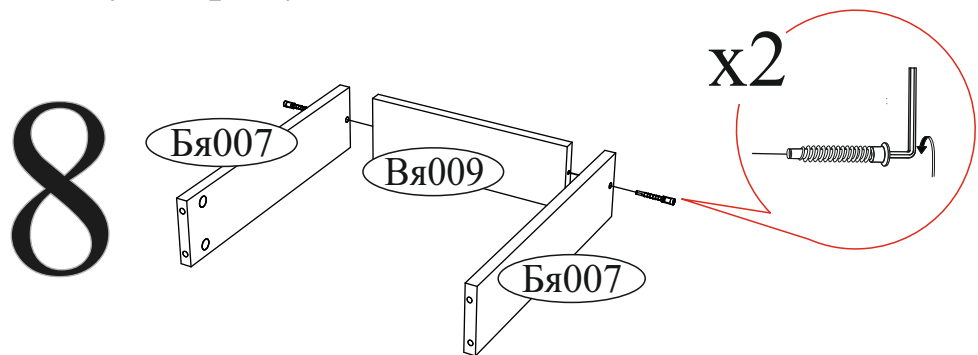

ВНИМАНИЕ!!!

Боковины ящика закромлены с одной стороны, поэтому отверстия под стяжку направлены в одну сторону.