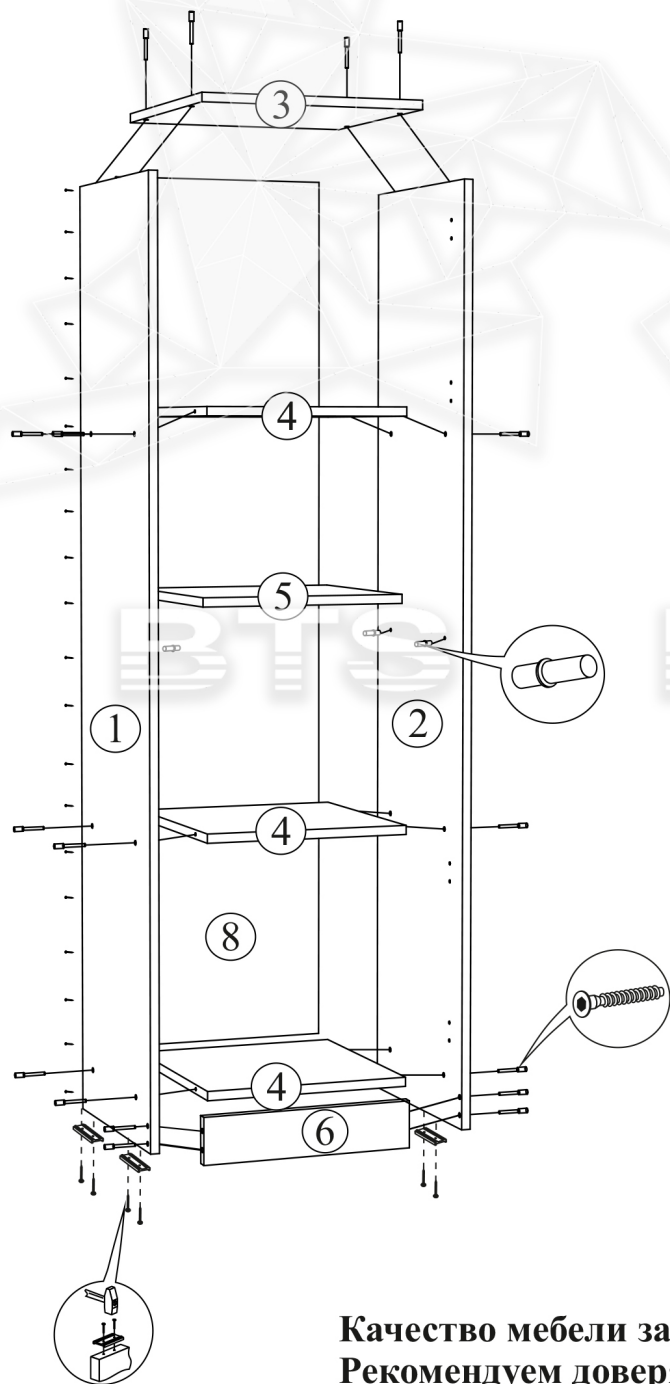

Комплектация фурнитурой

Обозначение	Наименование	Кол-во	Ед.изм.
	Петля 4-х шарнирная вкладная	4	шт.
	Ручка C-17 128 мм.	2	шт.
	Подпятник	4	шт.
	Евроключ	1	шт.
	Евровинт 7x50	21	шт.
	Заглушка для еврвинта	20	шт.
	Полкодержатель	4	шт.
	Шуруп 4x16	18	шт.
	Гвозди 2x20	40	шт.
	Стяжка межсекционная	2	шт.

Данное изделие выпускается в универсальном исполнении, с возможностью открывания створок как в левую так и в правую стороны.

Схема сборки Пенал для бумаг «Дебют».

Поз.	Наименование	Длина	Ширина	Кол-во	№ уп-ки
1.	Боковина левая	1659	402	1	1
2.	Боковина правая	1659	402	1	1
3.	Крышка	400	402	1	1
4.	Вязка	366	384	3	1
5.	Полка	366	370	1	1
6.	Цоколь	80	366	1	1
7.	Створка	443	360	2	1
8.	ЛДВП	1597	395	1	1