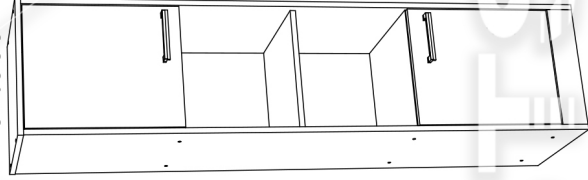

Инструкция по сборке и эксплуатации мебели

Шкаф пенал для бумаг «Дебют»

12-01.000

Габаритные размеры
Ширина (мм): 400
Высота (мм): 1675
Глубина (мм): 402

ОБЩИЕ ТЕХНИЧЕСКИЕ УКАЗАНИЯ

Настоятельно рекомендуем перед началом сборки внимательно ознакомиться с данной инструкцией, проверить наличие всех деталей и фурнитуры согласно комплекточным ведомостям, убедиться в их качестве (отсутствие царапин, сколов, вмятин и т.д.) т.к. претензии по количеству комплектующих и качеству изделия после сборки не принимаются