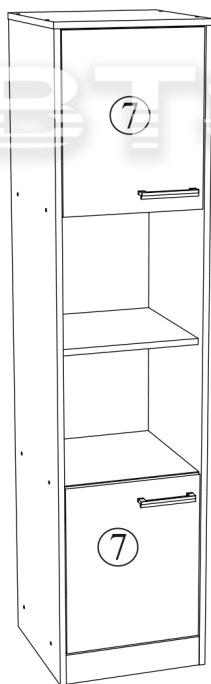

Инструкция по сборке и эксплуатации мебели

Шкаф пенал для бумаг «Дебют»

12-01.000

Габаритные размеры
Ширина (мм): 400
Высота (мм): 1675
Глубина (мм): 402

ОБЩИЕ ТЕХНИЧЕСКИЕ УКАЗАНИЯ

Настоятельно рекомендуем перед началом сборки внимательно ознакомиться с данной инструкцией, проверить наличие всех деталей и фурнитуры согласно комплекточным ведомостям, убедиться в их качестве (отсутствие царапин, сколов, вмятин и т.д.) т.к. претензии по количеству комплектующих и качеству изделия после сборки не принимаются

Комплектация фурнитурой

Обозначение	Наименование	Кол-во	Ед.изм.
	Петля 4-х шарнирная вкладная	4	шт.
	Ручка C-17 128 мм.	2	шт.
	Подпятник	4	шт.
	Евроключ	1	шт.
	Евровинт 7x50	21	шт.
	Заглушка для еврвинта	20	шт.
	Полкодержатель	4	шт.
	Шуруп 4x16	18	шт.
	Гвозди 2x20	40	шт.
	Стяжка межсекционная	2	шт.

Данное изделие выпускается в универсальном исполнении, с возможностью открывания створок как в левую так и в правую стороны.

Схема сборки Пенал для бумаг «Дебют».

Поз.	Наименование	Длина	Ширина	Кол-во	№ уп-ки
1.	Боковина левая	1659	402	1	1
2.	Боковина правая	1659	402	1	1
3.	Крышка	400	402	1	1
4.	Вязка	366	384	3	1
5.	Полка	366	370	1	1
6.	Цоколь	80	366	1	1
7.	Створка	443	360	2	1
8.	ЛДВП	1597	395	1	1