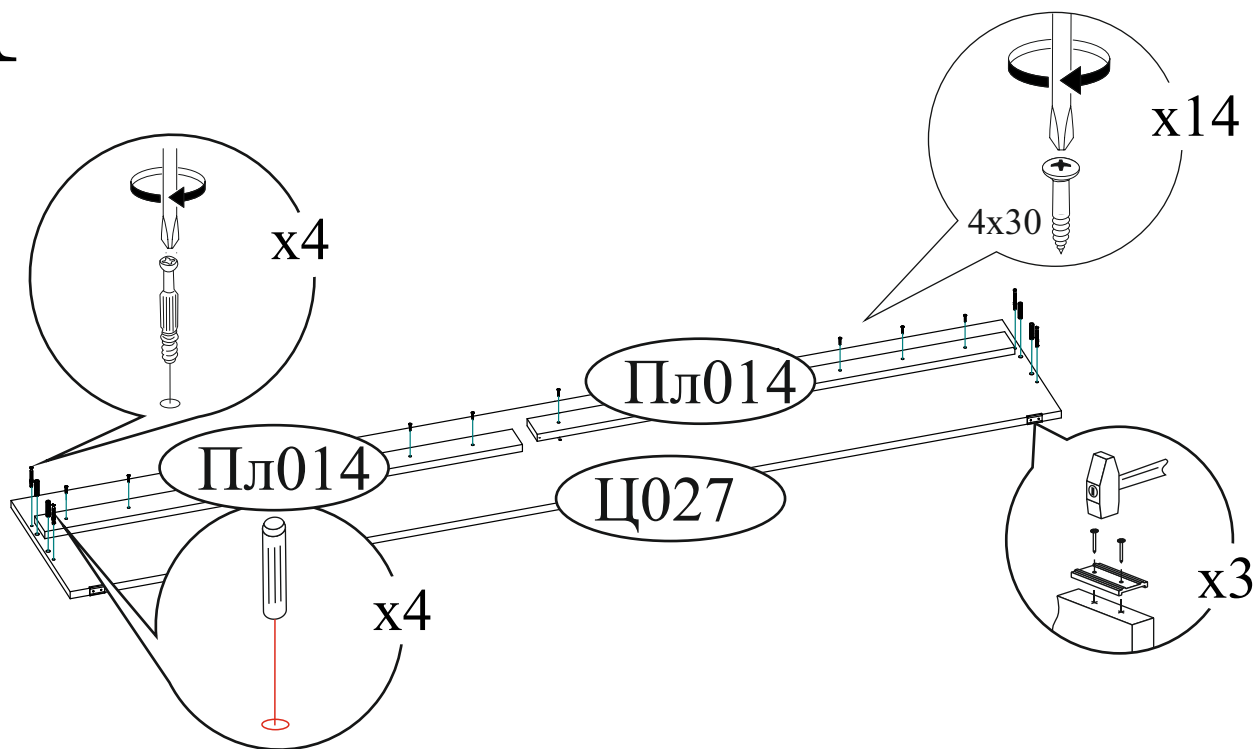

Уважаемый покупатель!

Убедительная просьба сохранять упаковку до полной сборки изделия!

В случае обнаружения брака/дефекта обязательно сфотографировать выявленный дефект и этикетку на упаковке. На фотографии должно быть четко видно: наименование изделия, дату изготовления и номер бригады. Претензии по качеству без фотографии этикетки не принимаются.

РОССИЯ г. Пенза, ул. Чкалова, д.40 кв.86 т./ф (8412)20-40-20	БТС МЕБЕЛЬНАЯ КОМПАНИЯ	e-mail: info@BTSmebel.ru www.btsmebel.ru	Дата
Гостиная «ВЕНЕЦИЯ»	Гарантия 24 мес. Срок службы - 7 лет.	№ УПАКОВКИ	01.01.2016
Цвет: ВЕНГЕ-ЛОРЕДО	БТС 01-21.000	1/8	Бригада
Название: БОКОВИНЫ			Бригада 1