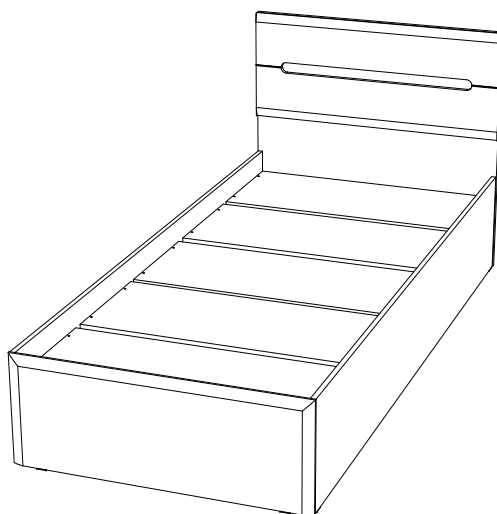

#### Кровать КР-12

**02-71.004**

Габаритные размеры

Ширина: 936

Высота: 895

Глубина: 2060

Спальное место: 900x2000