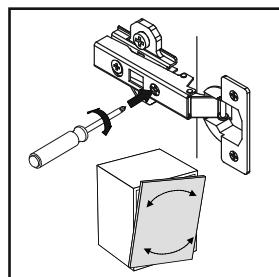

9 ▶

10 ▶

12▶

Инструкция по эксплуатации.

Качество и комплектность изделия рекомендуется проверять в магазине при покупке в распакованном виде. Сборка изделия должна производиться в порядке, изложенном в настоящей инструкции. В процессе эксплуатации изделий необходимо периодически затягивать ослабленные винтовые соединения. В случае необходимости перемещения изделия по квартире перед его перестановкой, необходимо полностью освободить его от груза (матраца). Во избежание поломки имеющихся опор передвижение производить приподнимая изделие над уровнем пола. Запрещён прямой контакт с водой. Удаление пыли с изделий следует производить слегка влажной мягкой салфеткой. Во избежание коробления деталей и изменения цвета изделия следует избегать установки мебели на прямых солнечных лучах.