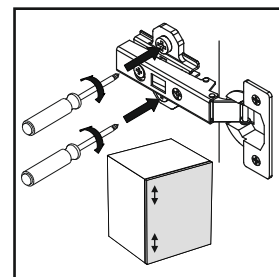

9 ▶

10 ▶

12▶

Инструкция по эксплуатации.

Качество и комплектность изделия рекомендуется проверять в магазине при покупке в распакованном виде. Сборка изделия должна производиться в порядке, изложенном в настоящей инструкции. В процессе эксплуатации изделий необходимо периодически затягивать ослабленные винтовые соединения. В случае необходимости перемещения изделия по квартире перед его перестановкой, необходимо полностью освободить его от груза (матраца). Во избежание поломки имеющихся опор передвижение производить приподнимая изделие над уровнем пола. Запрещён прямой контакт с водой. Удаление пыли с изделий следует производить слегка влажной мягкой салфеткой. Во избежание коробления деталей и изменения цвета изделия следует избегать установки мебели на прямых солнечных лучах.