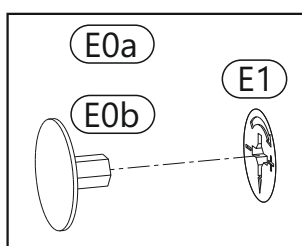

9 ▶

10 ▶

12▶

Инструкция по эксплуатации.

Качество и комплектность изделия рекомендуется проверять в магазине при покупке в распакованном виде. Сборка изделия должна производиться в порядке, изложенном в настоящей инструкции. В процессе эксплуатации изделий необходимо периодически затягивать ослабленные винтовые соединения. В случае необходимости перемещения изделия по квартире перед его перестановкой, необходимо полностью освободить его от груза (матраца). Во избежание поломки имеющихся опор передвижение производить приподнимая изделие над уровнем пола. Запрещён прямой контакт с водой. Удаление пыли с изделий следует производить слегка влажной мягкой салфеткой. Во избежание коробления деталей и изменения цвета изделия следует избегать установки мебели на прямых солнечных лучах.