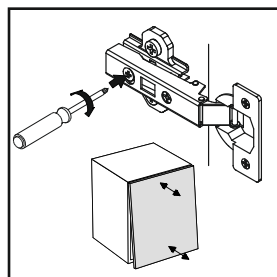

9 ▶

10 ▶

12▶

Инструкция по эксплуатации.

Качество и комплектность изделия рекомендуется проверять в магазине при покупке в распакованном виде. Сборка изделия должна производиться в порядке, изложенном в настоящей инструкции. В процессе эксплуатации изделий необходимо периодически затягивать ослабленные винтовые соединения. В случае необходимости перемещения изделия по квартире перед его перестановкой, необходимо полностью освободить его от груза (матраца). Во избежание поломки имеющихся опор передвижение производить приподнимая изделие над уровнем пола. Запрещён прямой контакт с водой. Удаление пыли с изделий следует производить слегка влажной мягкой салфеткой. Во избежание коробления деталей и изменения цвета изделия следует избегать установки мебели на прямых солнечных лучах.