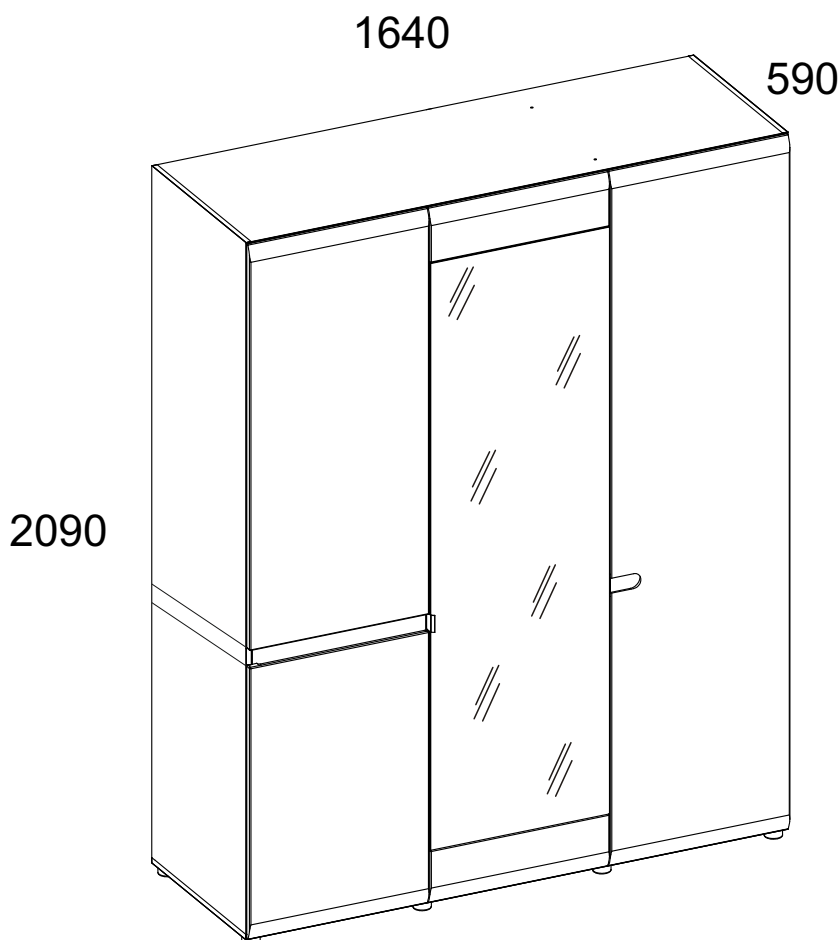

Инструкция по сборке

Набор модульной мебели «LIMATE»

Шкаф 3D/ТУР 22А

АН-027.03.00.00

Дата изготовления

Штамп ОТК

ИООО « АНРЭКС »

Республика Беларусь, 224004
г.Брест, ул. Катин Бор, 119
тел/факс +375(162) 30-17-07