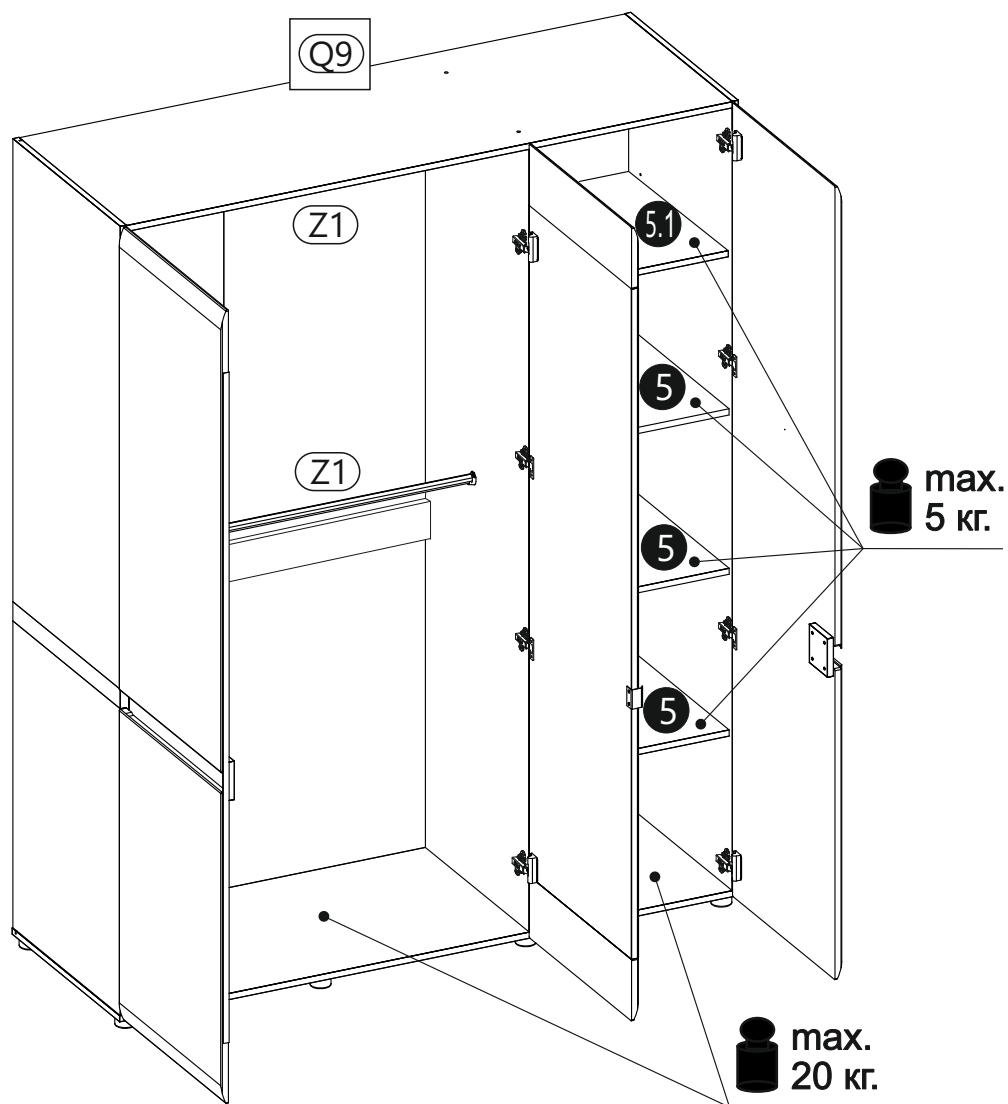

9 ▶

10 ▶

12▶

Инструкция по эксплуатации.

Качество и комплектность изделия рекомендуется проверять в магазине при покупке в распакованном виде. Сборка изделия должна производиться в порядке, изложенном в настоящей инструкции. В процессе эксплуатации изделий необходимо периодически затягивать ослабленные винтовые соединения. В случае необходимости перемещения изделия по квартире перед его перестановкой, необходимо полностью освободить его от груза (матраца). Во избежание поломки имеющихся опор передвижение производить приподнимая изделие над уровнем пола. Запрещён прямой контакт с водой. Удаление пыли с изделий следует производить слегка влажной мягкой салфеткой. Во избежание коробления деталей и изменения цвета изделия следует избегать установки мебели на прямых солнечных лучах.