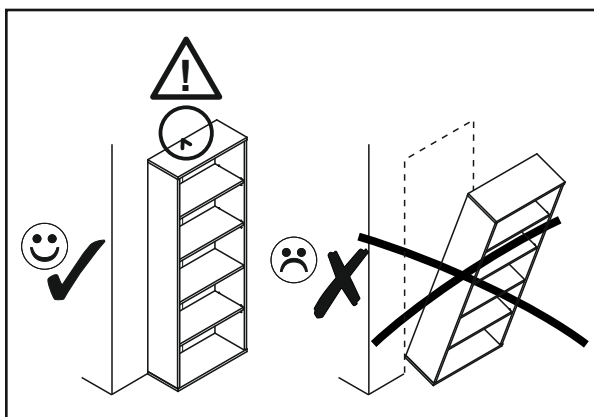

9 ▶

10 ▶

12▶

Инструкция по эксплуатации.

Качество и комплектность изделия рекомендуется проверять в магазине при покупке в распакованном виде. Сборка изделия должна производиться в порядке, изложенном в настоящей инструкции. В процессе эксплуатации изделий необходимо периодически затягивать ослабленные винтовые соединения. В случае необходимости перемещения изделия по квартире перед его перестановкой, необходимо полностью освободить его от груза (матраца). Во избежание поломки имеющихся опор передвижение производить приподнимая изделие над уровнем пола. Запрещён прямой контакт с водой. Удаление пыли с изделий следует производить слегка влажной мягкой салфеткой. Во избежание коробления деталей и изменения цвета изделия следует избегать установки мебели на прямых солнечных лучах.